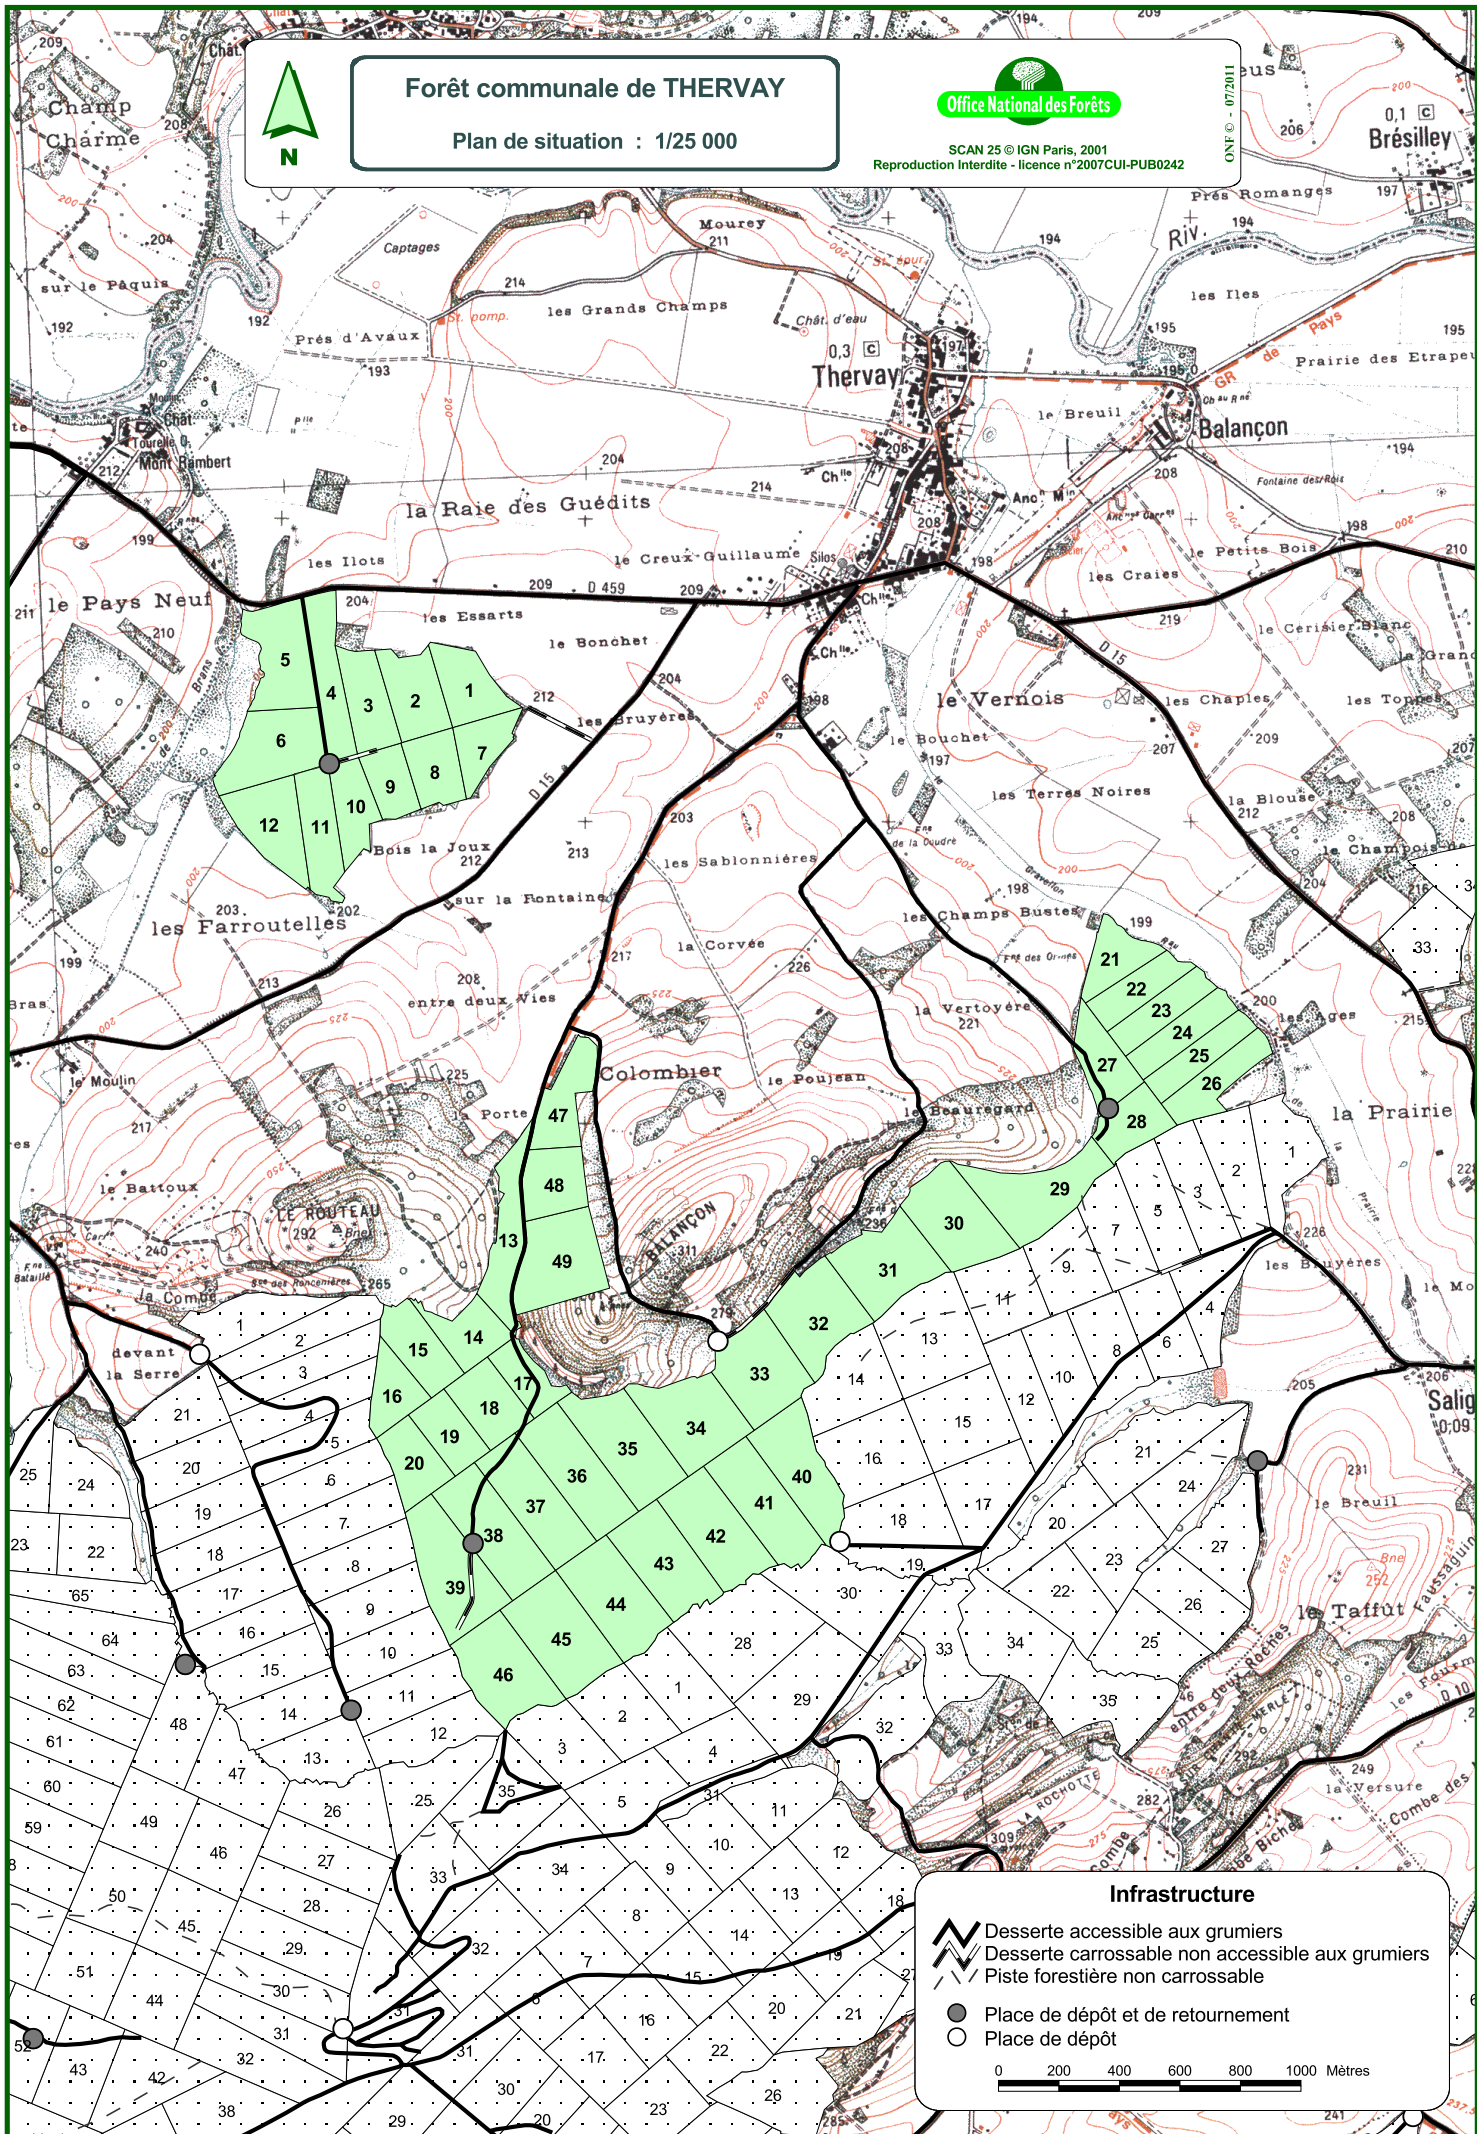

Forêt communale de THERVAY

Plan de situation : 1/25 000

SCAN 25 © IGN Paris, 2001
Reproduction Interdite - licence n°2007CUI-PUB0242

ONF © - 07/2011

Infrastructure

- Desserte accessible aux grumiers
- Desserte carrossable non accessible aux grumiers
- Piste forestière non carrossable

- Place de dépôt et de retournement
- Place de dépôt

0 200 400 600 800 1000 Mètres